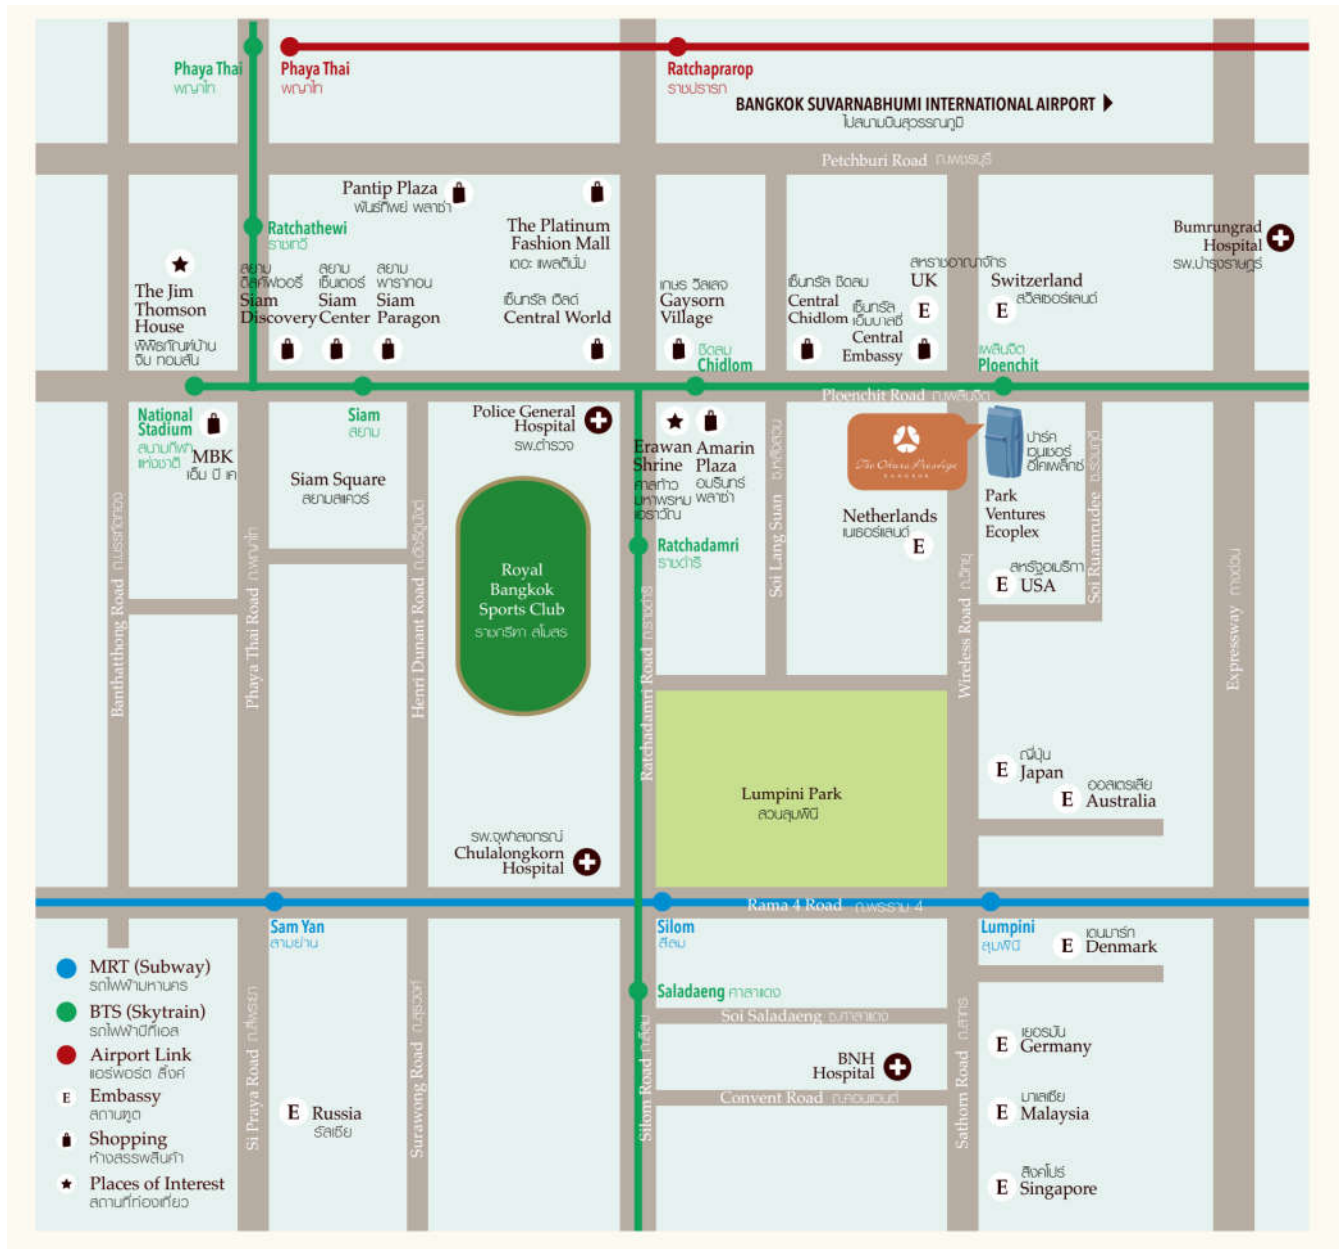

# แผนที่แสดงตำแหน่งที่ตั้งโรงแรม ดิ โอกระ เพรสทิจ กรุงเทพฯ โดยสังเขป

ที่ตั้งโรงแรม : เลขที่ 57 ถนนวิทยุ แขวงลุมพินี เขตปทุมวัน กรุงเทพมหานคร 10330

โทรศัพท์ +66 (0)2 687 9000