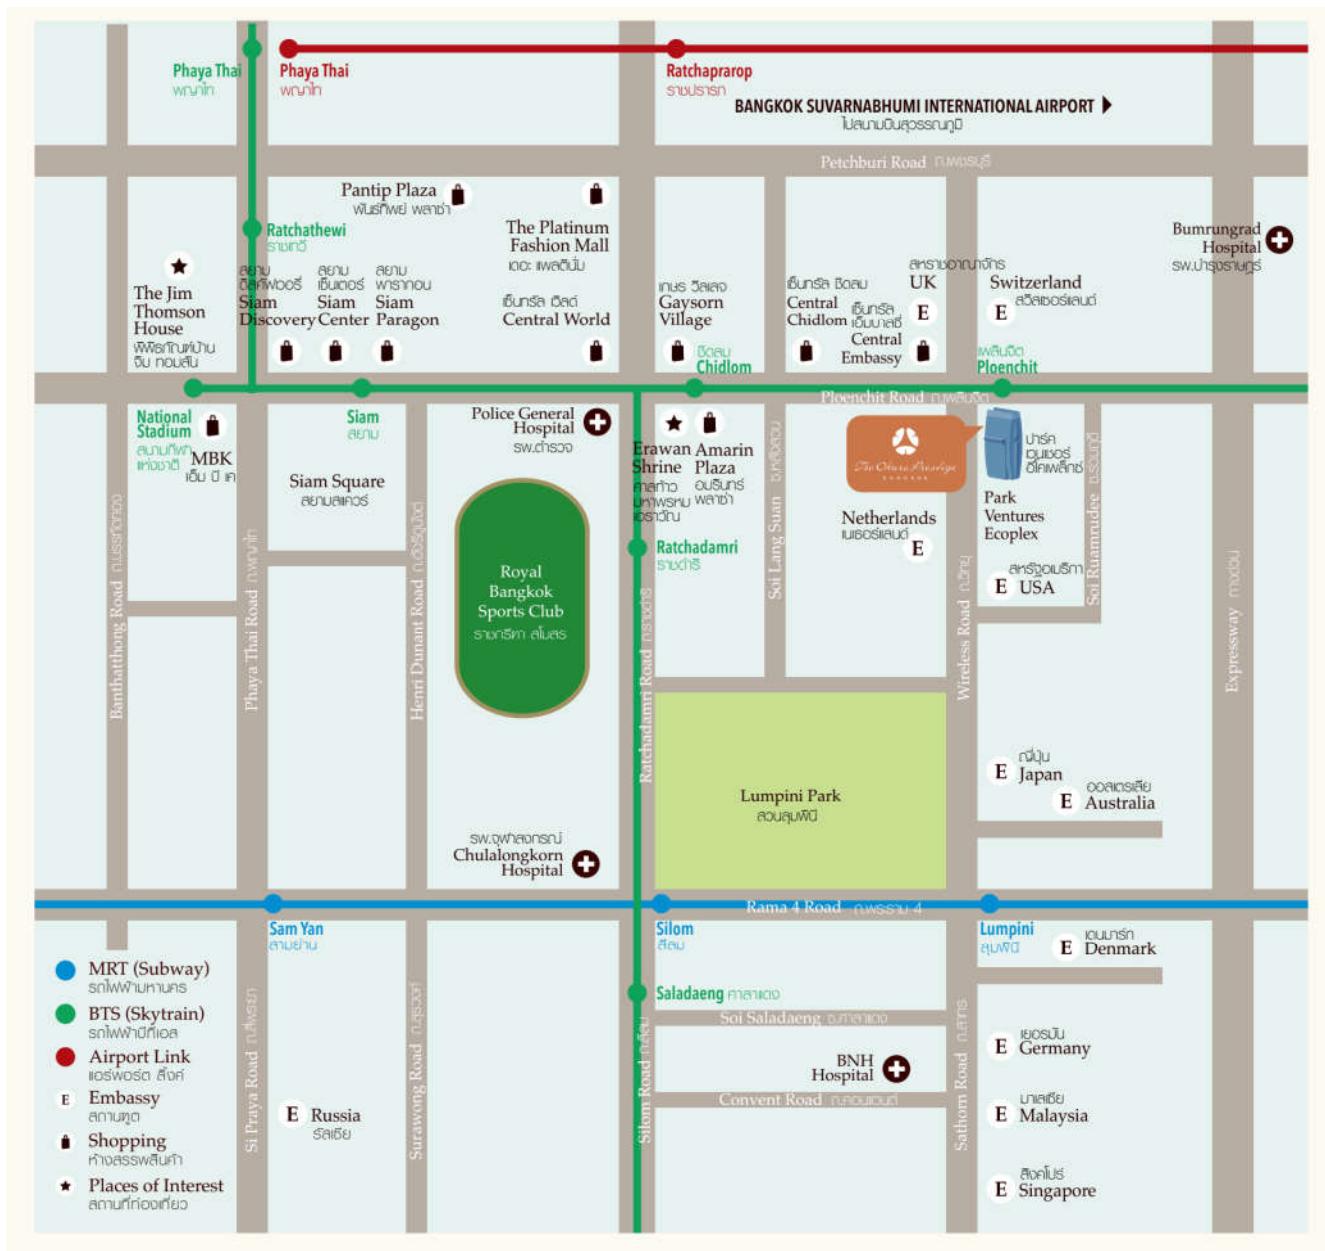

แผนที่แสดงตำแหน่งที่ตั้งโรงแรม ดิ โอกระ เพรสทิจ กรุงเทพฯ โดยสังเขป

ที่ตั้งโรงแรม : เลขที่ 57 ถนนวิทยุ แขวงลุมพินี เขตปทุมวัน กรุงเทพมหานคร 10330

โทรศัพท์ +66 (0)2 687 9000