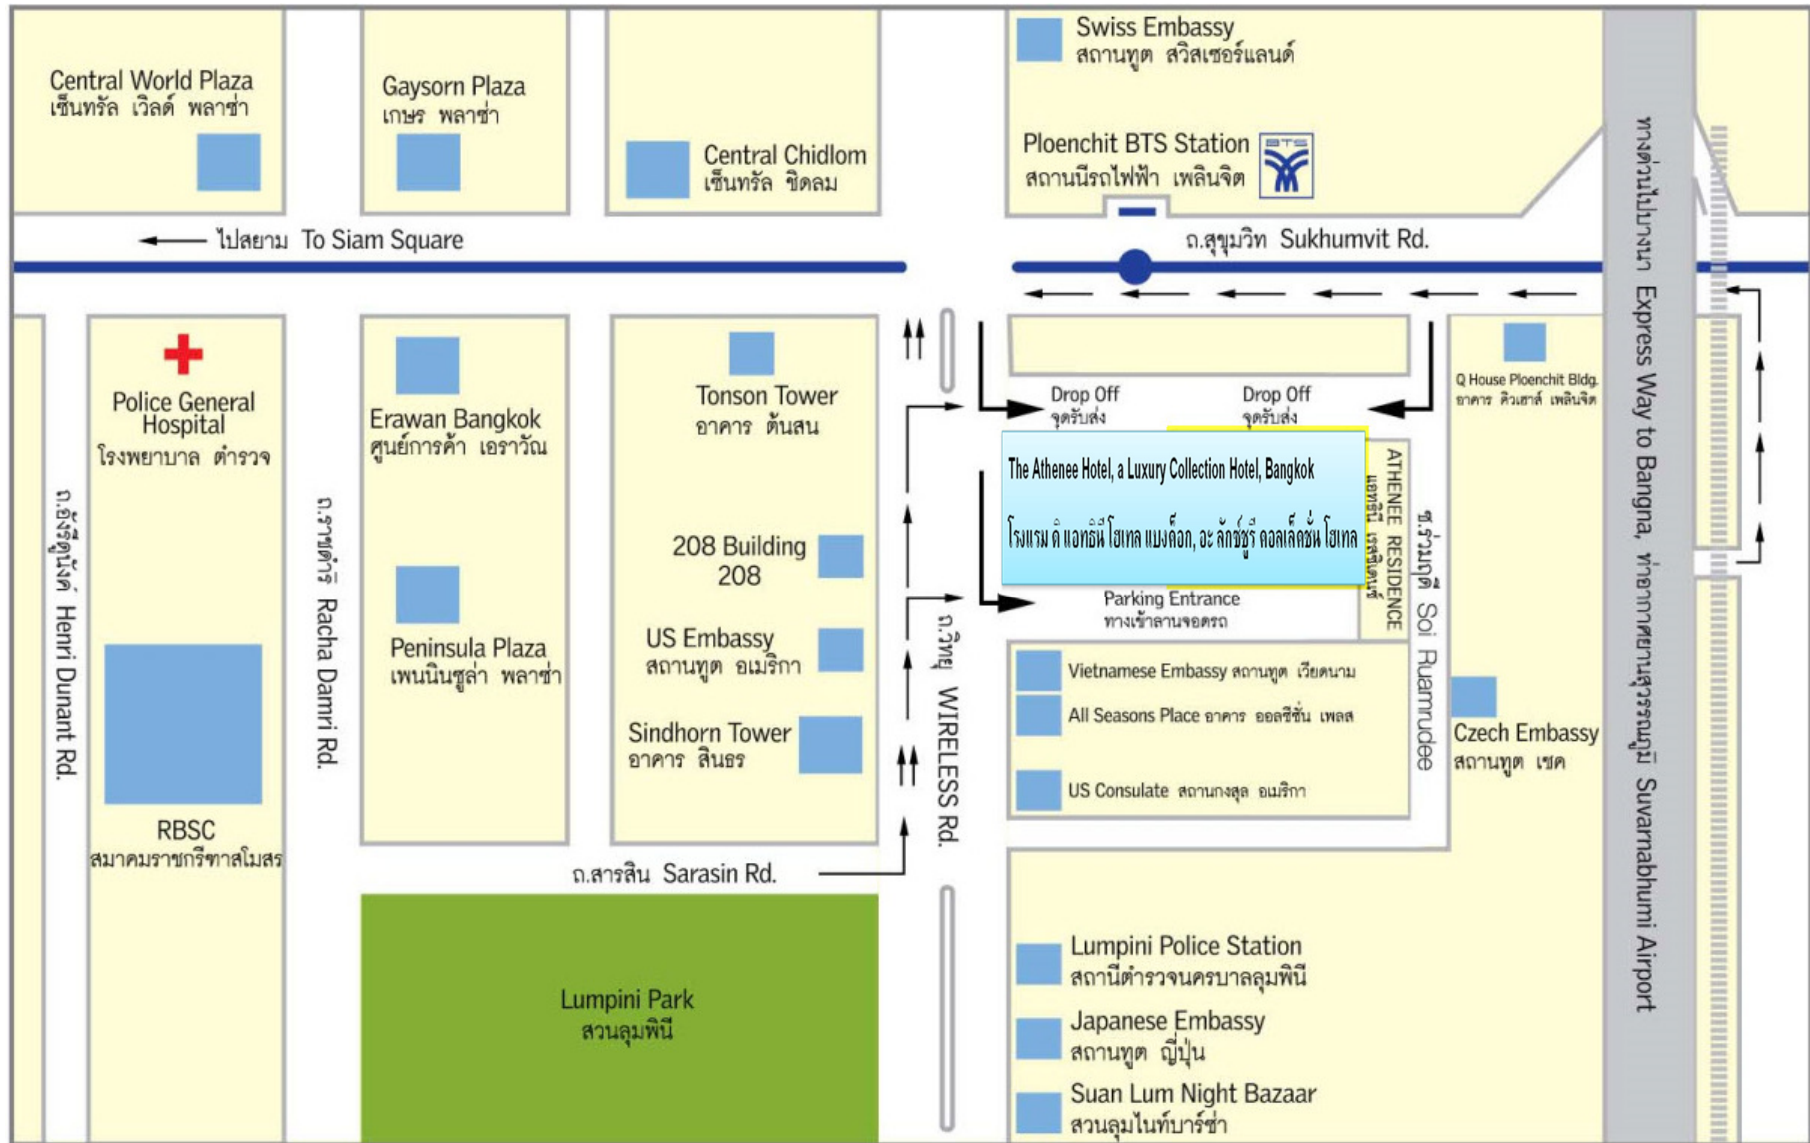

แผนที่แสดงตำแหน่งที่ตั้งโรงแรม ดิ แอทินี โฮเทล, อะ ลักซ์ชัวร์ คอลเล็กชั่น โฮเทล แบงค็อก โดยสังเขป

THE ATHENE HOTEL
 A LUXURY COLLECTION HOTEL, BANGKOK
 61 WIRELESS ROAD (WITTHAYU), LUMPINI, PATHUMWAN,
 BANGKOK 10330, THAILAND
 T 66 2650 8800 — F 66 2650 8500-1