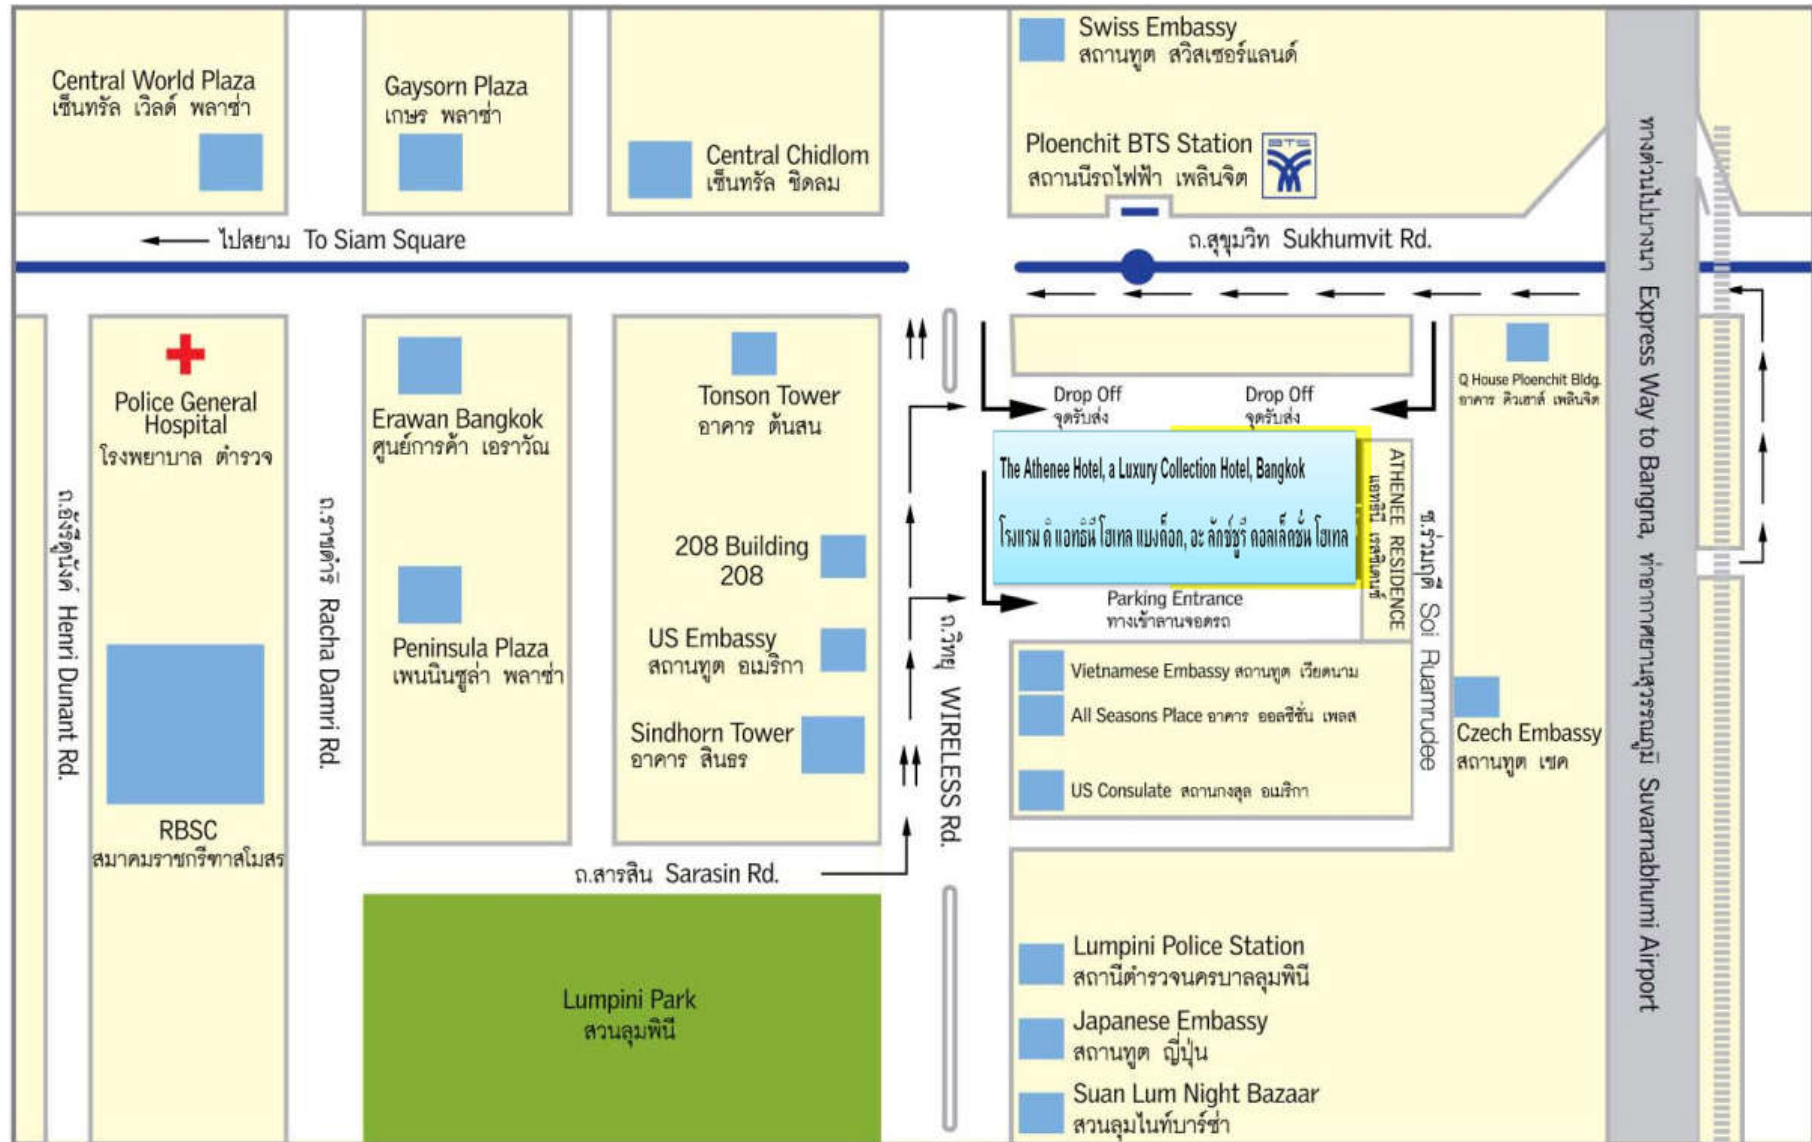

แผนที่แสดงตำแหน่งที่ตั้งโรงแรม ดิ แอทินี โฮเทล แบงค็อก, อะ ลักซ์ชูรี คอลเล็คชั่น โฮเทล โดยสังเขป

THE ATHENEUE HOTEL
 A LUXURY COLLECTION HOTEL, BANGKOK
 61 WIRELESS ROAD (WITTHAYU), LUMPINI, PATHUMWAN,
 BANGKOK 10330, THAILAND
 T 66 2650 8800 — F 66 2650 8500-1